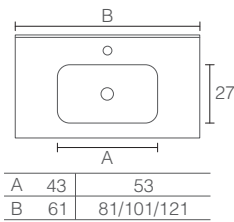

Seno IZQUIERDA

CODE	B	PVP
LNP06111I	111	578€
LNP06131I	131	649€

Seno DERECHA

CODE	B	PVP
LNP06111D	111	578€
LNP06131D	131	649€

TENA CERAMIC

1 seno

CODE	B	PVP
LTE0661	61	125€
LTE0681	81	153€
LTE06101	101	216€
LTE061211S	121	333€