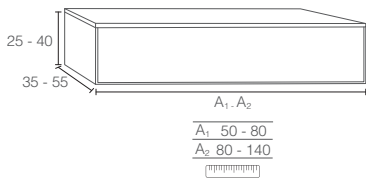

05 Auxiliar / Meuble Complémentaire / Unit

05 LEA

CODE	A	PVP
SLE0550-80	50-80	734€
SLE0580-140	80-140	789€