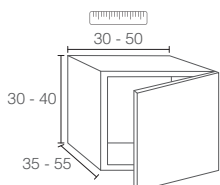

04 Modulares / Modulaire / Modular

04 KUBIC - Puerta / Porte / Door

CODE	A	PVP
SKU04A30-50	30-50	242€