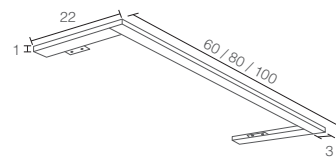

TRIPOLI

CODE	A	PVP
ETR086	60	132€
ETR088	80	140€
ETR0810	100	151€
ETR0812	120	171€

09 Apliques / Appliques / Wall Lamps

MONTEBELLO

CODE	A	PVP
AM093	30	85€
AM096	60	136€

ADEL

CODE	A	PVP
AAD096	60	211€
AAD098	80	214€
AAD0910	100	284€