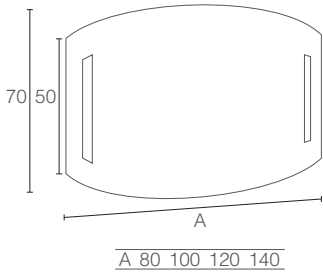

CODE	A	PVP
LNP06111I	111	578€
LNP06131I	131	649€

NEW PORT SOLID SURFACE - DERECHA

CODE	A	PVP
LNP06111D	111	578€
LNP06131D	131	649€

NEW PORT SOLID SURFACE

CODE	A	PVP
LNP06141	141	665€
LNP06161	161	760€

08 Espejos / Mirrors / Mirrors