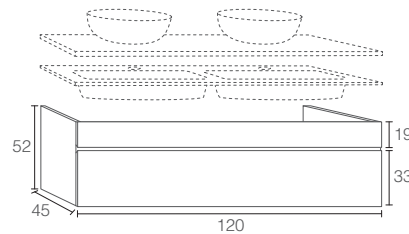

A MEDIDA / SUR MESURE / BESPOKE

01 Mueble / Meuble / Vanity

01 SENSE - Especial / Spécial / Special

CODE	A	PVP
SSE0150-80	50-80	652€
SSE0180-140	80-140	734€

02 Mueble / Meuble / Vanity

02 SENSE - 1 seno

CODE	A	PVP
SE026	60	659€
SE028	80	693€
SE0210	100	741€
SE02121	120	763€