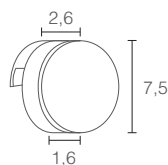

GUS

CODE	A	PVP
AG097	7,5	92€