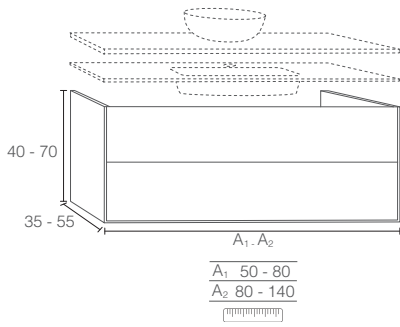

A MEDIDA / SUR MESURE / BESPOKE

02 Mueble / Meuble / Vanity

02 LEA - Especial / Spécial / Special

CODE	A	PVP
SLE0250-80	50-80	786€
SLE0280-140	80-140	871€