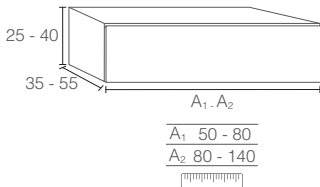

05 Auxiliar / Meuble Complémentaire / Unit

05 SENSE

CODE	A	PVP
SSE0550-80	50-80	771€
SSE0580-140	80-140	827€