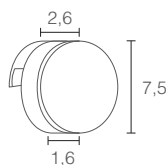

GUS

CODE	A	PVP
AG097	7,5	92€