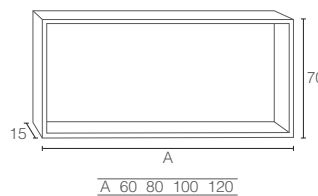

KUBIC

CODE	A	PVP
EKU086	60	358€
EKU088	80	376€
EKU0810	100	421€
EKU0812	120	469€