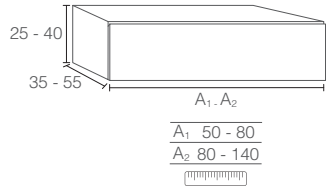

A MEDIDA / SUR MESURE / BESPOKE

05 Auxiliar / Meuble Complémentaire / Unit

05 SENSE

CODE	A	PVP
SSE0550-80	50-80	771 €
SSE0580-140	80-140	827 €