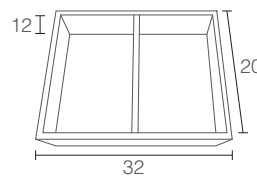

ADEL

CODE	A	PVP
AAD096	60	211€
AAD098	80	214€
AAD0910	100	284€

BOB

CODE	A	PVP
AB0928	28	117€

10 Separadores / Organiseur Tiroir / Frame Spacer

CODE	A	PVP
SEP1038	37,8X31	82€

CODE	A	PVP
SEP1032	32X20	64€

ACABADOS / FINITION / FINISH