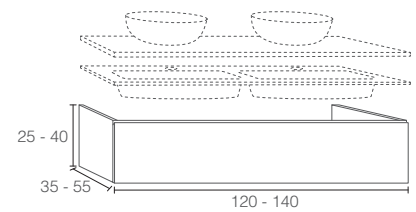

A MEDIDA / SUR MESURE / BESPOKE

01 Mueble / Meuble / Vanity

01 SENSE - Especial / Spécial / Special

CODE	A	PVP
SSE0150-80	50-80	652€
SSE0180-140	80-140	734€

02 Mueble / Meuble / Vanity

02 SENSE - 1 seno

CODE	A	PVP
SE026	60	659€
SE028	80	693€
SE0210	100	741€
SE02121	120	763€