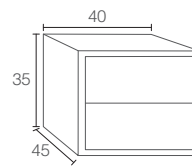

CODE	A	PVP
KU04A	40	197€

04 KUBIC - 2 Cajones / 2 Tiroirs / 2 Drawers

CODE	A	PVP
KU04B	40	238€

04 KUBIC - Estantes / Étagère / Sheff

CODE	A	PVP
KU04C	40	149€

A MEDIDA / SUR MESURE / BESPOKE

01 Mueble / Meuble / Vanity