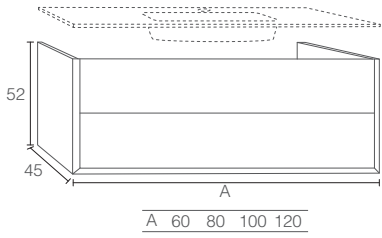

01 Mueble / Meuble / Vanity

01 MONACO - 1 seno

CODE	A	PVP
MO016	60	585€
MO018	80	618€
MO0110	100	678€
MO01121	120	689€