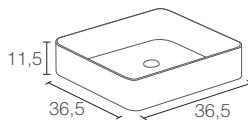

FIORE CERAMIC