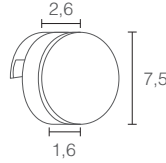

CODE	A	PVP
AAD096	60	211€
AAD098	80	214€
AAD0910	100	284€

BOB

CODE	A	PVP
AB0928	28	117€

GUS

CODE	A	PVP
AG097	7,5	92€

10 Separadores / Organiseur Tiroir / Frame Spacer

CODE	A	PVP
SEP1038	37,8X31	82€

CODE	A	PVP
SEP1032	32X20	64€