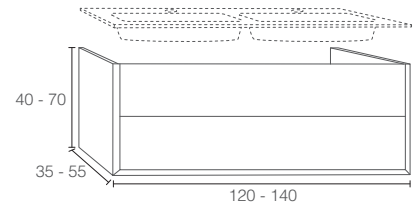

01 MONACO - Especial / Spécial / Special