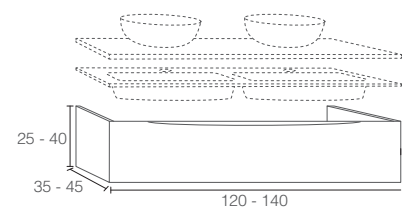

01 Mueble / Meuble / Vanity

CODE	A	PVP
TR016	60	480€
TR018	80	515€
TR0110	100	538€
TR01121	120	555€

CODE	A	PVP
TR01122	120	611€

CODE	A	PVP
TR01122C2	120	960€

04 Modulares / Modulaire / Modular

CODE	A	PVP
TR0430B	35	179€

CODE	A	PVP
TR0430A	25	197€

A MEDIDA / SUR MESURE / BESPOKE

01 Mueble / Meuble / Vanity

01 TRIPOLI - Especial / Spécial / Special

CODE	A	PVP
STR0150-80	50-80	614€
STR0180-140	80-140	663€

04 Modulares / Modulaire / Modular

CODE	A	PVP
STR0430B20-45	20-45	220 €

CODE	A	PVP
STR0430A25-45	25-45	242 €