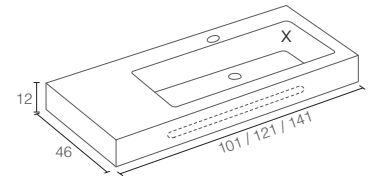

FRONTE HERO SOLID SURFACE - DERECHA

CODE	A	PVP
LFH06101D	101	865€
LFH06121D	121	931€
LFH061411D	141	1.043€

TOALLERO / Serviette / Towel rail

CODE	A	PVP
TO07	30	55€

X Profundidad 10 cm
X Profondeur 10 cm
X Depth 10 cm