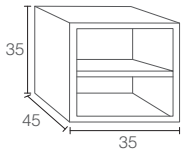

04 Modulares / Modulaire / Modular

04 VENICE

CODE	A	PVP
VE04A	35	149€

06 Columnas / Colonne / Columns