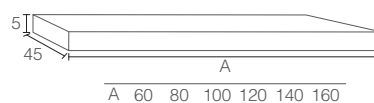

A MEDIDA / SUR MESURE / BESPOKE

03 Mueble / Meuble / Vanity

03 PANAMA

CODE	PVP
SPA03	4€ x cm lineal (A) 4€ x cm linéaire (A) 4€ x cm linear (A)

05 Auxiliar / Meuble Complémentaire / Unit

05 SENSE

CODE	A	PVP
SE056	60	585€
SE058	80	611€
SE0510	100	648€
SE0512	120	696€