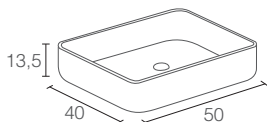

INSPIRA CERAMIC