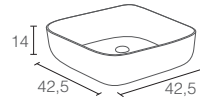

ONI CERAMIC

CODE	PVP
LON0642	140€