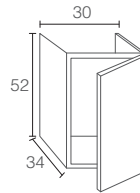

04 NEW PORT - Puerta / Porte / Door

CODE	A	PVP
NP04B	30	294€