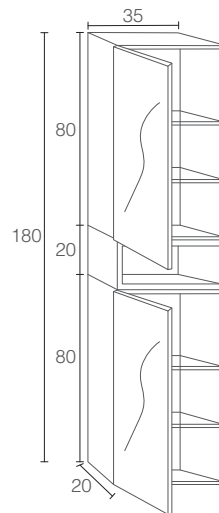

06 VENICE - 2B

CODE	A	PVP
CVE06180B	180	1.348€