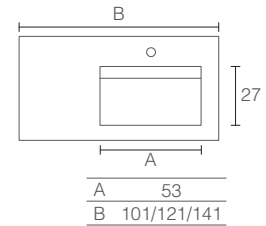

CAIRO SOLID SURFACE

1 seno

CODE	B	PVP
LCA0661	61	830€
LCA0681	81	847€
LCA06101	101	904€
LCA061211S	121	1.007€
LCA061411S	141	1.070€

2 senos

CODE	B	PVP
LCA061212S	121	1.295€
LCA061412S	141	1.357€

Seno IZQUIERDA

CODE	B	PVP
LCA06101I	101	904€
LCA06121I	121	1.007€
LCA06141I	141	1.070€

Seno DERECHA

CODE	B	PVP
LCA06101D	101	904€
LCA06121D	121	1.007€
LCA06141D	141	1.070€