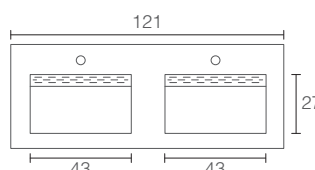

2 senos

CODE	B	PVP
LIR061212S	121	1.295€