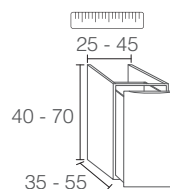

04 TRIPOLI - Cajón / Tiroir / Drawer

CODE	A	PVP
STR0452A25-45	25-45	290€