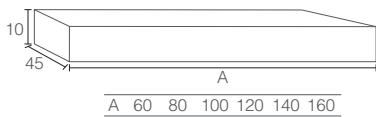

02 Mueble / Meuble / Vanity

02 PANAMA

CODE	A	PVP
PA028	80	763€
PA0210	100	801€
PA0212	120	886€
PA0214	140	976€
PA0216	160	1.050€

HUECO / TROU / HOLE

CODE	PVP
TH07	5€

03 Mueble / Meuble / Vanity

03 PANAMA

CODE	A	PVP	CODE	A	PVP
PA036	60	264€	PA0312	120	421€
PA038	80	279€	PA0314	140	499€
PA0310	100	328€	PA0316	160	573€