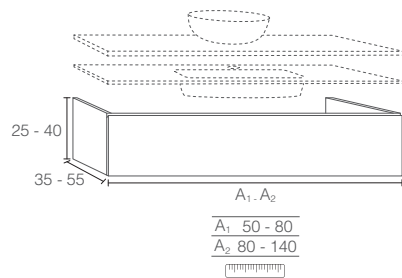

A MEDIDA / SUR MESURE / BESPOKE

01 Mueble / Meuble / Vanity

01 SENSE - Especial / Spécial / Special

CODE	A	PVP
SSE0150-80	50-80	652€
SSE0180-140	80-140	734€

02 Mueble / Meuble / Vanity

02 SENSE - 1 seno

CODE	A	PVP
SE026	60	659€
SE028	80	693€
SE0210	100	741€
SE02121	120	763€