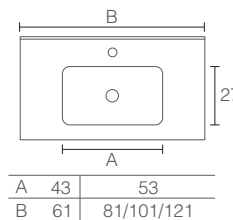

SUN SOLID SURFACE

1 seno

CODE	B	PVP
LSU0661	61	334€
LSU0681	81	438€
LSU06101	101	541€
LSU061211S	121	664€