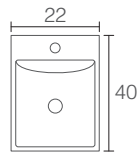

2 senos

CODE	B	PVP
LSU061212S	121	882€

QUARTER SOLID SURFACE

1 seno

CODE	B	PVP
LQ0681	81	884€
LQ06101	101	987€
LQ06121	121	1.043€

PETTY CERAMIC

1 seno

CODE	A	PVP
LPE0640	40	133€