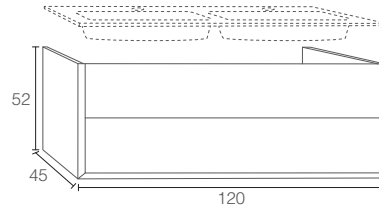

01 MONACO - 2 senos

CODE	A	PVP
MO01122	120	745€

A MEDIDA / SUR MESURE / BESPOKE