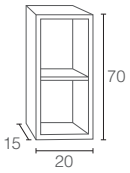

08 Espejos / Mirrors / Mirrors

CUBO KUBIC