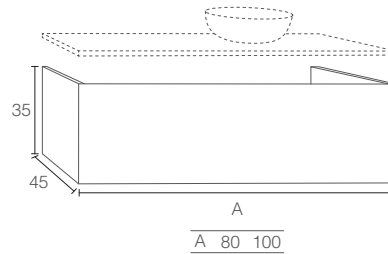

01 Mueble / Meuble / Vanity

01 VENICE

CODE	A	PVP
VE018	80	533€
VE0110	100	577€

01 VENICE - IZQUIERDA

CODE	A	PVP
VE018I	80	533€
VE0110I	100	577€

01 VENICE - DERECHA

CODE	A	PVP
VE018D	80	533€
VE0110D	100	577€