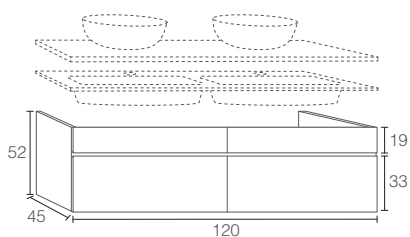

01 SENSE - 2 senos

CODE	A	PVP
SE02122C4	120	1318€