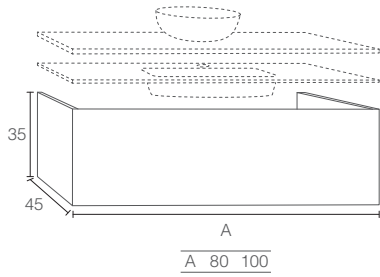

01 Mueble / Meuble / Vanity

01 VENICE

CODE	A	PVP
VE018	80	533€
VE0110	100	577€