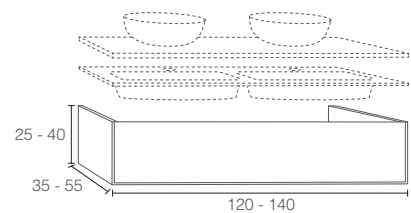

01 Mueble / Meuble / Vanity

CODE	A	PVP
LE016	60	480€
LE018	80	515€
LE0110	100	538€
LE01121	120	581€

CODE	A	PVP
LE01122	120	637€

A MEDIDA / SUR MESURE / BESPOKE

01 Mueble / Meuble / Vanity

01 LEA - Especial / Spécial / Special

CODE	A	PVP
SLE0150-80	50-80	614€
SLE0180-140	80-140	696€

02 Mueble / Meuble / Vanity

CODE	A	PVP
LE026	60	622€
LE028	80	655€
LE0210	100	704€
LE02121	120	726€

CODE	A	PVP
LE02122	120	782€