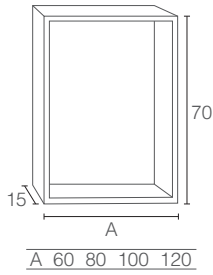

08 Espejos / Mirrors / Mirrors