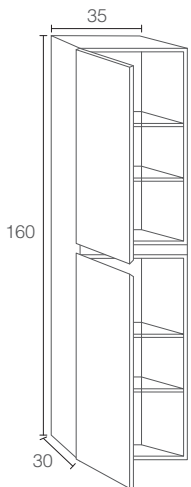

06 Columnas / Colones / Columns

06 SENSE

CODE	A	PVP
CSE06160	160	685€