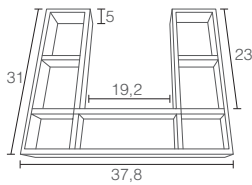

CODE	A	PVP
AAD096	60	211€
AAD098	80	214€
AAD0910	100	284€

BOB

CODE	A	PVP
AB0928	28	117€

GUS

CODE	A	PVP
AG097	7,5	92€

10 Separadores / Organiseur Tiroir / Frame Spacer

CODE	A	PVP
SEP1038	37,8X31	82€

CODE	A	PVP
SEP1032	32X20	64€