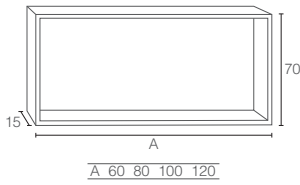

* Incluido enchufe interruptor / Inclus prise et interrupteur / Included plug and switch

ESPEJOS / MIROIRS / MIRRORS

IBIZA

CODE	A	PVP
EIB086	60	89€
EIB088	80	101€
EIB0810	100	112€
EIB0812	120	128€

OLIVIA

CODE	A	PVP
EOL088	80	223€
EOL0810	100	290€