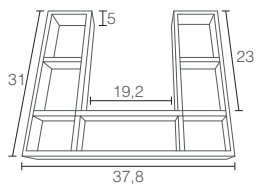

BOB

CODE	A	PVP
AB0928	28	117€

10 Separadores / Organiseur Tiroir / Frame Spacer

CODE	A	PVP
SEP1038	37,8X31	82€

CODE	A	PVP
SEP1032	32X20	64€

ACABADOS / FINITION / FINISH

Lacas / Laqué / Lacquers

Melamina / Melaminé / Melamine