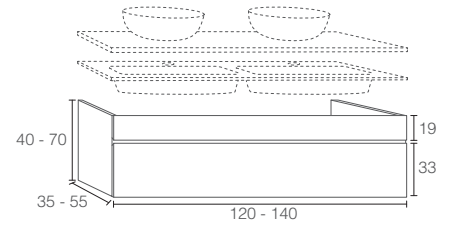

02 SENSE - 2 senos

CODE	A	PVP
SE02122	120	819€

01 SENSE - 2 senos

CODE	A	PVP
SE02122C4	120	1318€

A MEDIDA / SUR MESURE / BESPOKE 

02 Mueble / Meuble / Vanity

02 SENSE - Especial / Spécial / Special

CODE	A	PVP
SSE0250-80	50-80	827€
SSE0280-140	80-140	909€