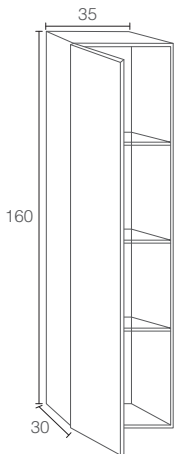

A MEDIDA / SUR MESURE / BESPOKE 

05 Auxiliar / Meuble Complémentaire / Unit

05 TRIPOLI

CODE	A	PVP
STR0550-80	50-80	667€
STR0580-140	80-140	789€

06 Columnas / Colones / Columns

06 TRIPOLI

CODE	A	PVP
CTR06160	160	573€