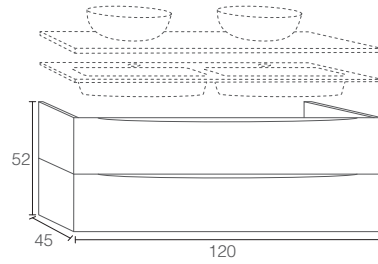

04 TRIPOLI - Cajón / Tiroir / Drawer

CODE	A	PVP
STR0430A25-45	25-45	242 €

02 Mueble / Meuble / Vanity

02 TRIPOLI - 1 seno

CODE	A	PVP
TR026	60	659€
TR028	80	693€
TR0210	100	741€
TR02121	120	763€

02 TRIPOLI - 2 senos