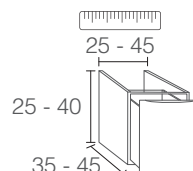

04 TRIPOLI - Cajón / Tiroir / Drawer

CODE	A	PVP
STR0430A25-45	25-45	242 €

02 Mueble / Meuble / Vanity

02 TRIPOLI - 1 seno

CODE	A	PVP
TR026	60	659€
TR028	80	693€
TR0210	100	741€
TR02121	120	763€

02 TRIPOLI - 2 senos