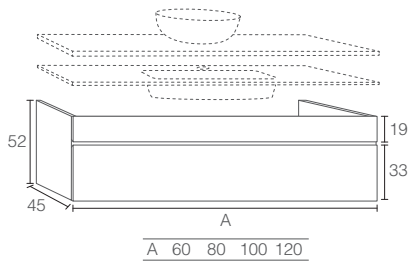

A MEDIDA / SUR MESURE / BESPOKE

01 Mueble / Meuble / Vanity

01 SENSE - Especial / Spécial / Special

CODE	A	PVP
SSE0150-80	50-80	652€
SSE0180-140	80-140	734€

02 Mueble / Meuble / Vanity

02 SENSE - 1 seno

CODE	A	PVP
SE026	60	659€
SE028	80	693€
SE0210	100	741€
SE02121	120	763€