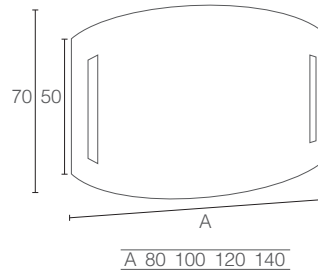

JANET

CODE	A	PVP
EJA086	60	527€
EJA088	80	565€
EJA0810	100	596€
EJA0812	120	767€

JOLI

CODE	A	PVP
EJO088	80	523€
EJO0810	100	554€
EJO0812	120	600€

SMYLE

CODE	A	PVP
ESM088	80	608€
ESM0810	100	647€
ESM0812	120	689€
ESM0814	140	730€