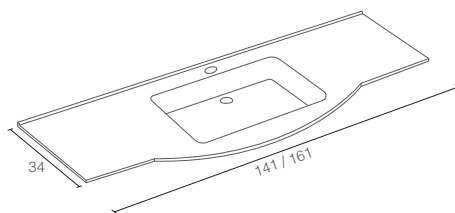

NEW PORT SOLID SURFACE

CODE	A	PVP
LNP06141	141	665€
LNP06161	161	760€