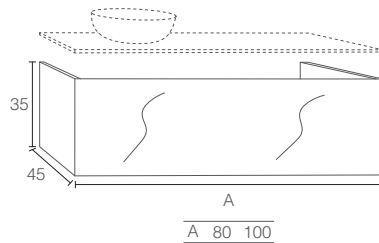

02 VENICE - IZQUIERDA

CODE	A	PVP
VE028I	80	838€
VE0210I	100	950€