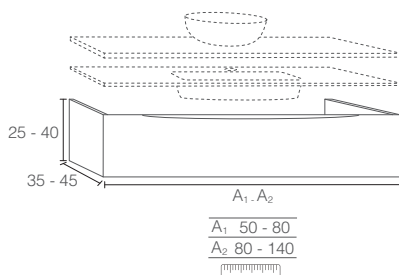

01 Mueble / Meuble / Vanity

01 TRIPOLI - Especial / Spécial / Special

CODE	A	PVP
STR0150-80	50-80	614€
STR0180-140	80-140	663€