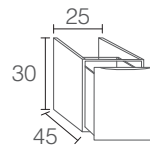

04 TRIPOLI - Cajón / Tiroir / Drawer

CODE	A	PVP
TR0430A	25	197€

A MEDIDA / SUR MESURE / BESPOKE