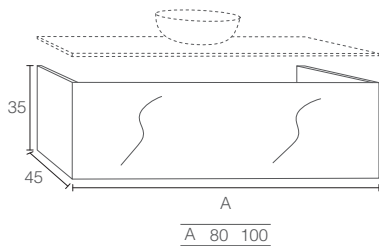

02 Mueble / Meuble / Vanity

02 VENICE

CODE	A	PVP
VE028	80	838€
VE0210	100	950€