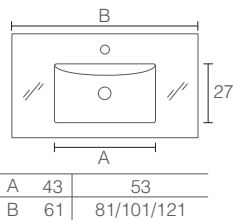

RHIN GLASS WHITE

1 seno

CODE	B	PVP
LRH0661	61	164€
LRH0681	81	189€
LRH06101	101	210€
LRH061211S	121	279€