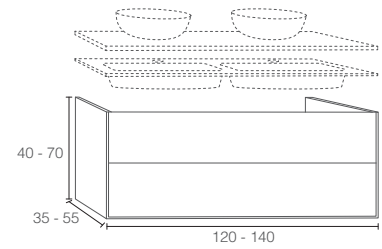

02 LEA - 2 senos

CODE	A	PVP
LE02122	120	782€

A MEDIDA / SUR MESURE / BESPOKE 

02 Mueble / Meuble / Vanity

02 LEA - Especial / Spécial / Special

CODE	A	PVP
SLE0250-80	50-80	786€
SLE0280-140	80-140	871€

05 Auxiliar / Meuble Complémentaire / Unit