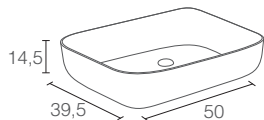

ANURI CERAMIC