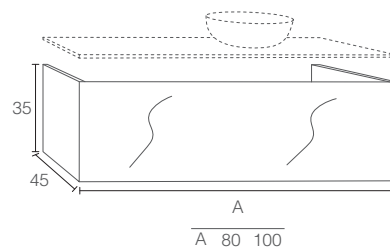

ACABADO MÁRMOL / MARBRE FINITION / MARBLE FINISH 

02 Mueble / Meuble / Vanity

02 VENICE

CODE	A	PVP
VE028	80	838€
VE0210	100	950€

02 VENICE - IZQUIERDA

CODE	A	PVP
VE028I	80	838€
VE0210I	100	950€

02 VENICE - DERECHA