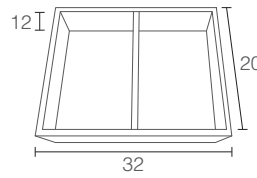

CODE	A	PVP
AAD096	60	211€
AAD098	80	214€
AAD0910	100	284€

BOB

CODE	A	PVP
AB0928	28	117€

GUS

CODE	A	PVP
AG097	7,5	92€

10 Separadores / Organiseur Tiroir / Frame Spacer

CODE	A	PVP
SEP1038	37,8X31	82€

CODE	A	PVP
SEP1032	32X20	64€