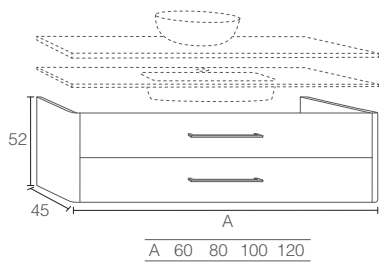

JANET

01 Mueble / Meuble / Vanity

01 JANET - 1 seno

CODE	A	PVP
JA016	60	577€
JA018	80	624€
JA0110	100	666€
JA01121	120	689€

01 JANET - 2 senos

CODE	A	PVP
JA01122	120	745€

02 Mueble / Meuble / Vanity

02 JANET - 1 seno