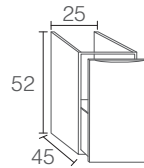

04 TRIPOLI - Cajón / Tiroir / Drawer

CODE	A	PVP
TR0452A	25	242€