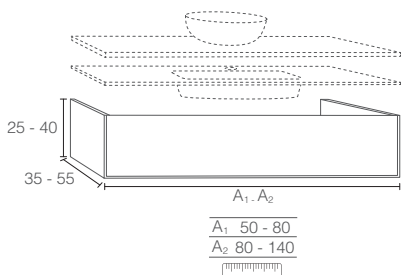

LEA

01 Mueble / Meuble / Vanity

01 LEA - 1 seno

CODE	A	PVP
LE016	60	480€
LE018	80	515€
LE0110	100	538€
LE01121	120	581€

01 LEA - 2 senos

CODE	A	PVP
LE01122	120	637€

A MEDIDA / SUR MESURE / BESPOKE 

01 Mueble / Meuble / Vanity