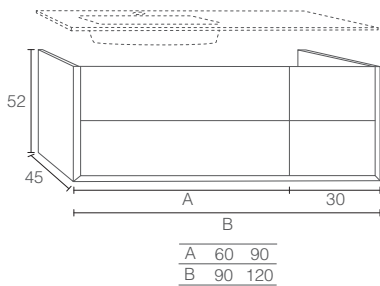

02 Mueble / Meuble / Vanity

02 MONACO - 1 seno

CODE	A	PVP
MO029I	90	927€
MO0212I	120	1.002€

02 MONACO - 2 senos

CODE	A	PVP
MO029D	90	927€
MO0212D	120	1.002€