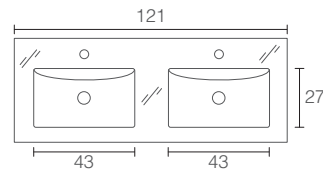

2 senos

CODE	B	PVP
LRH061212S	121	351€