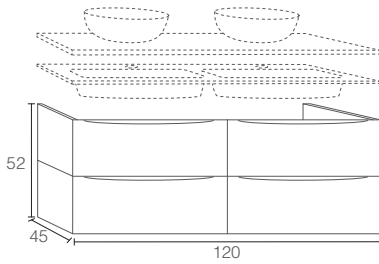

02 TRIPOLI - 2 senos

CODE	A	PVP
TR02122C4	120	1318€

04 Modulares / Modulaire / Modular

CODE	A	PVP
TR0452B	35	220€

CODE	A	PVP
TR0452A	25	242€