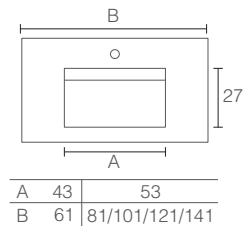

FRONTE CAIRO SOLID SURFACE

1 seno

CODE	B	PVP
LFCA0661	61	1.245€
LFCA0681	81	1.274€
LFCA06101	101	1.373€
LFCA061211S	121	1.517€
LFCA061411S	141	1.620€

2 senos

CODE	B	PVP
LFCA061212S	121	1.805€
LFCA061412S	141	1.908€

Seno IZQUIERDA

CODE	B	PVP
LFCA06101I	101	1.373€
LFCA06121I	121	1.517€
LFCA06141I	141	1.620€

Seno DERECHA

CODE	B	PVP
LFCA06101D	101	1.373€
LFCA06121D	121	1.517€
LFCA06141D	141	1.620€