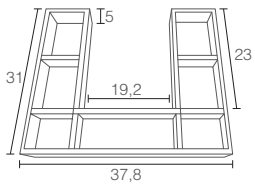

10 Separadores / Organiseur Tiroir / Frame Spacer