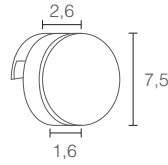

GUS

CODE	A	PVP
AG097	7,5	92€