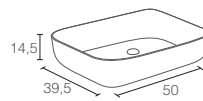

07 Lavabos / Lavabos / Basins

TENA CERAMIC

CODE	A	PVP
LTE0661	61	125€
LTE0681	81	153€
LTE06101	101	216€
LTE061211S	121 1S	333€
LTE061212S	121 2S	387€

07 Lavabos / Lavabos / Basins

SIRI CERAMIC MATE

CODE	A	PVP
LSIB0635	Blanco	306€
LSIN0635	Negro	333€