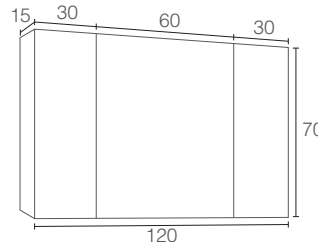

CAMERINO PARIS *