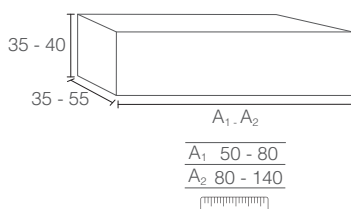

05 Auxiliar / Meuble Complémentaire / Unit

05 ALBURY

CODE	A	PVP
SAL0550-80	50-80	734€
SAL0580-140	80-140	789€