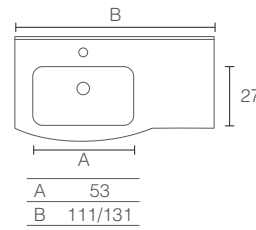

Seno IZQUIERDA

CODE	B	PVP
LNP06111I	111	578€
LNP06131I	131	649€

Seno DERECHA

CODE	B	PVP
LNP06111D	111	578€
LNP06131D	131	649€

TENA CERAMIC

1 seno

CODE	B	PVP
LTE0661	61	125€
LTE0681	81	153€
LTE06101	101	216€
LTE061211S	121	333€