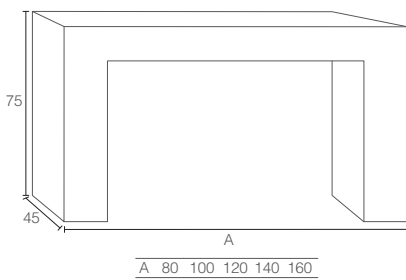

02 Mueble / Meuble / Vanity

02 PANAMA

CODE	A	PVP
PA028	80	763€
PA0210	100	801€
PA0212	120	886€
PA0214	140	976€
PA0216	160	1.050€

CODE	PVP
TH07	5€

03 Mueble / Meuble / Vanity

CODE	A	PVP	CODE	A	PVP
PA036	60	264€	PA0312	120	421€
PA038	80	279€	PA0314	140	499€
PA0310	100	328€	PA0316	160	573€

A MEDIDA / SUR MESURE / BESPOKE

03 Mueble / Meuble / Vanity

03 PANAMA

CODE	PVP
SPA03	4€ x cm lineal (A) 4€ x cm linéaire (A) 4€ x cm linear (A)

05 Auxiliar / Meuble Complémentaire / Unit

CODE	A	PVP
SE056	60	585€
SE058	80	611€
SE0510	100	648€
SE0512	120	696€

CODE	A	PVP
PA056	60	253€
PA058	80	268€
PA0510	100	317€
PA0512	120	410€
PA0514	140	492€
PA0516	160	559€