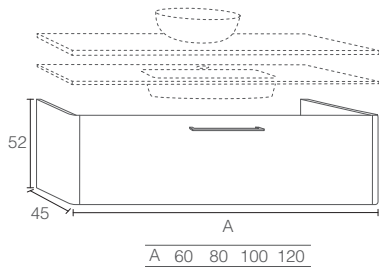

JANET

01 Mueble / Meuble / Vanity

01 JANET - 1 seno

CODE	A	PVP
JA016	60	577€
JA018	80	624€
JA0110	100	666€
JA01121	120	689€

01 JANET - 2 senos

CODE	A	PVP
JA01122	120	745€

02 Mueble / Meuble / Vanity

02 JANET - 1 seno