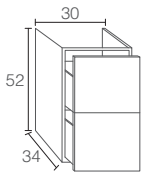

04 Modulares / Modulaire / Modular

04 NEW PORT - Cajones / Tiroir / Drawer

CODE	A	PVP
NP04A	30	451€