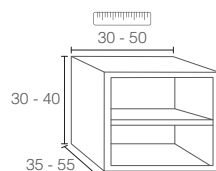

04 KUBIC - Estantes / Étagère / Sheff

CODE	A	PVP
SKU04C30-50	30-50	186€