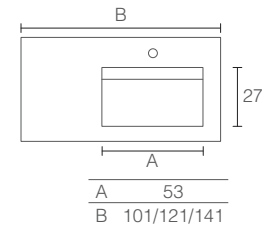

FRONTE CAIRO SOLID SURFACE

1 seno

CODE	B	PVP
LFCA0661	61	1.245€
LFCA0681	81	1.274€
LFCA06101	101	1.373€
LFCA061211S	121	1.517€
LFCA061411S	141	1.620€

2 senos

CODE	B	PVP
LFCA061212S	121	1.805€
LFCA061412S	141	1.908€

Seno IZQUIERDA

CODE	B	PVP
LFCA06101I	101	1.373€
LFCA06121I	121	1.517€
LFCA06141I	141	1.620€

Seno DERECHA

CODE	B	PVP
LFCA06101D	101	1.373€
LFCA06121D	121	1.517€
LFCA06141D	141	1.620€