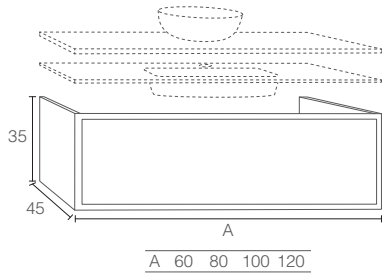

01 Mueble / Meuble / Vanity

01 KUBIC - 1 seno

CODE	A	PVP
KU016	60	484€
KU018	80	515€
KU0110	100	551€
KU01121	120	585€