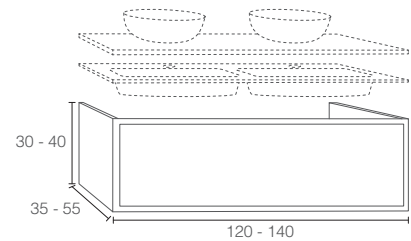

01 Mueble / Meuble / Vanity

CODE	A	PVP
KU016	60	484€
KU018	80	515€
KU0110	100	551€
KU01121	120	585€

CODE	A	PVP
KU01122	120	641€

04 Modulares / Modulaire / Modular

CODE	A	PVP
KU04A	40	197€

CODE	A	PVP
KU04B	40	238€

CODE	A	PVP
KU04C	40	149€

A MEDIDA / SUR MESURE / BESPOKE

01 Mueble / Meuble / Vanity

01 KUBIC - Especial / Spécial / Special

CODE	A	PVP
SKU50-80	50-80	626€
SKU80-140	80-140	726€

04 Modulares / Modulaire / Modular

CODE	A	PVP
SKU04A30-50	30-50	242€

CODE	A	PVP
SKU04B30-50	30-50	294€

CODE	A	PVP
SKU04C30-50	30-50	186€