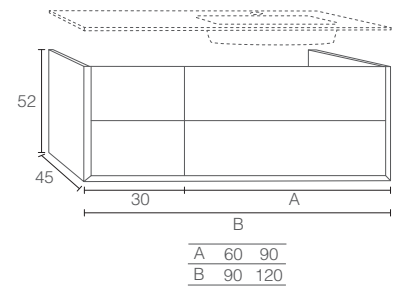

01 Mueble / Meuble / Vanity

CODE	A	PVP
MO016	60	585€
MO018	80	618€
MO0110	100	678€
MO01121	120	689€

CODE	A	PVP
MO01122	120	745€

A MEDIDA / SUR MESURE / BESPOKE

01 Mueble / Meuble / Vanity

CODE	A	PVP
SMO0150-80	50-80	741€
SMO0180-140	80-140	827€

02 Mueble / Meuble / Vanity

CODE	A	PVP
MO029I	90	927€
MO0212I	120	1.002€

02 MONACO - 2 senos

CODE	A	PVP
MO029D	90	927€
MO0212D	120	1.002€

06 Columnas / Colones / Columns

CODE	A	PVP
CMO06140	140	518€