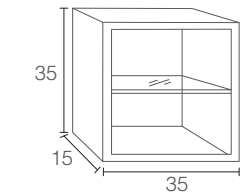

06 Columnas / Colones / Columns

06 KUBIC - 1A

CODE	A	PVP
CKU061A	35	119€