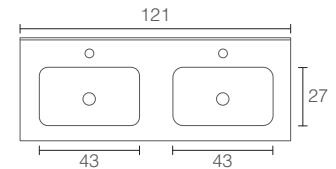

2 senos

CODE	B	PVP
LSU061212S	121	882€

QUARTER SOLID SURFACE

1 seno

CODE	B	PVP
LQ0681	81	884€
LQ06101	101	987€
LQ06121	121	1.043€

PETTY CERAMIC

1 seno

CODE	A	PVP
LPE0640	40	133€