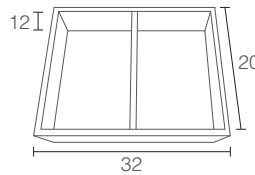

CODE	A	PVP
SEP1038	37,8X31	82€