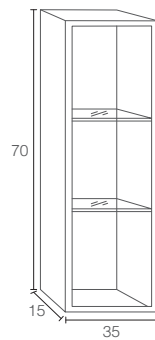

A MEDIDA / SUR MESURE / BESPOKE 

05 Auxiliar / Meuble Complémentaire / Unit

05 TRIPOLI

CODE	A	PVP
STR0550-80	50-80	667€
STR0580-140	80-140	789€

06 Columnas / Colones / Columns

06 TRIPOLI

CODE	A	PVP
CTR06160	160	573€