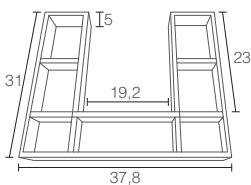

ADEL

CODE	A	PVP
AAD096	60	211€
AAD098	80	214€
AAD0910	100	284€

BOB

CODE	A	PVP
AB0928	28	117€

10 Separadores / Organiseur Tiroir / Frame Spacer

CODE	A	PVP
SEP1038	37,8X31	82€

CODE	A	PVP
SEP1032	32X20	64€

ACABADOS / FINITION / FINISH