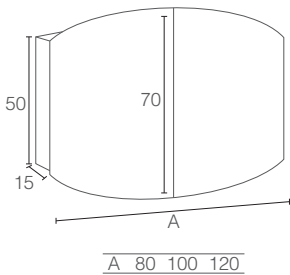

JANET

CODE	A	PVP
EJA086	60	527€
EJA088	80	565€
EJA0810	100	596€
EJA0812	120	767€

JOLI

CODE	A	PVP
EJO088	80	523€
EJO0810	100	554€
EJO0812	120	600€

SMYLE

CODE	A	PVP
ESM088	80	608€
ESM0810	100	647€
ESM0812	120	689€
ESM0814	140	730€