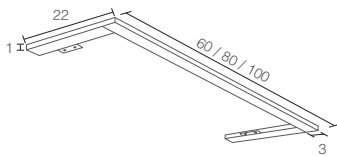

08 Espejos / Mirrors / Mirrors

PANAMA

CODE	A	PVP
EPA086	60	358€
EPA088	80	376€
EPA0810	100	421€
EPA0812	120	469€

ELVA

CODE	A	PVP
EEL0811	110	246€
EEL0813	130	261€
EEL0815	150	279€

LILY

CODE	A	PVP
ELI086	60	331€
ELI088	80	430€
ELI0810	100	443€
ELI0812	120	549€

09 Apliques / Appliques / Wall Lamps

NANA

CODE	A	PVP
AN097	70	134€

MONTEBELLO

CODE	A	PVP
AM093	30	85€
AM096	60	136€

ADEL

CODE	A	PVP
AAD096	60	211€
AAD098	80	214€
AAD0910	100	284€

ACABADOS / FINITION / FINISH

Lacas / Laqué / Lacquers

Madera Natural / Bois Naturel / Natural Wood