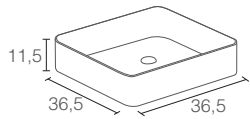

06 VINTAGE - 1A

CODE	A	PVP
CVI0670	70	283€

06 VINTAGE - 2A

CODE	A	PVP
CVI06130	130	518€

07 Lavabos / Lavabos / Basins

FIORE CERAMIC MATE

CODE	PVP
LFI0636	351€

BOL CERAMIC