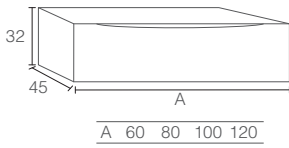

05 Auxiliar / Meuble Complémentaire / Unit

05 TRIPOLI

CODE	A	PVP
TR056	60	529€
TR058	80	555€
TR0510	100	612€
TR0512	120	662€

A MEDIDA / SUR MESURE / BESPOKE