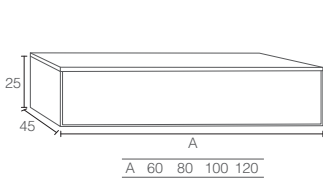

02 LEA - 2 senos

CODE	A	PVP
LE02122	120	782€

A MEDIDA / SUR MESURE / BESPOKE 

02 Mueble / Meuble / Vanity

02 LEA - Especial / Spécial / Special

CODE	A	PVP
SLE0250-80	50-80	786€
SLE0280-140	80-140	871€

05 Auxiliar / Meuble Complémentaire / Unit