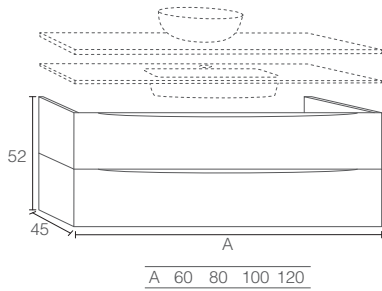

02 Mueble / Meuble / Vanity

02 TRIPOLI - 1 seno

CODE	A	PVP
TR026	60	659€
TR028	80	693€
TR0210	100	741€
TR02121	120	763€