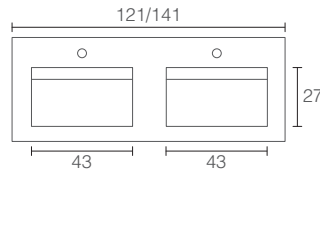

CAIRO SOLID SURFACE

1 seno

CODE	B	PVP
LCA0661	61	830€
LCA0681	81	847€
LCA06101	101	904€
LCA061211S	121	1.007€
LCA061411S	141	1.070€

2 senos

CODE	B	PVP
LCA061212S	121	1.295€
LCA061412S	141	1.357€

Seno IZQUIERDA

CODE	B	PVP
LCA06101I	101	904€
LCA06121I	121	1.007€
LCA06141I	141	1.070€

Seno DERECHA

CODE	B	PVP
LCA06101D	101	904€
LCA06121D	121	1.007€
LCA06141D	141	1.070€