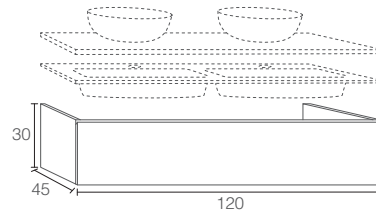

01 SENSE - 2 senos

CODE	A	PVP
SE01122	120	674€