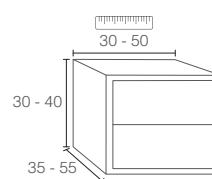

04 KUBIC - 2 Cajones / 2 Tiroirs / 2 Drawers

CODE	A	PVP
SKU04B30-50	30-50	294€