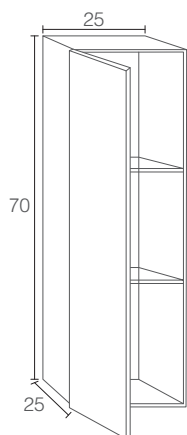

06 Columns / Colones / Columns

06 ALBURY ** - 1A

CODE	A	PVP
CAL061A	70	279€