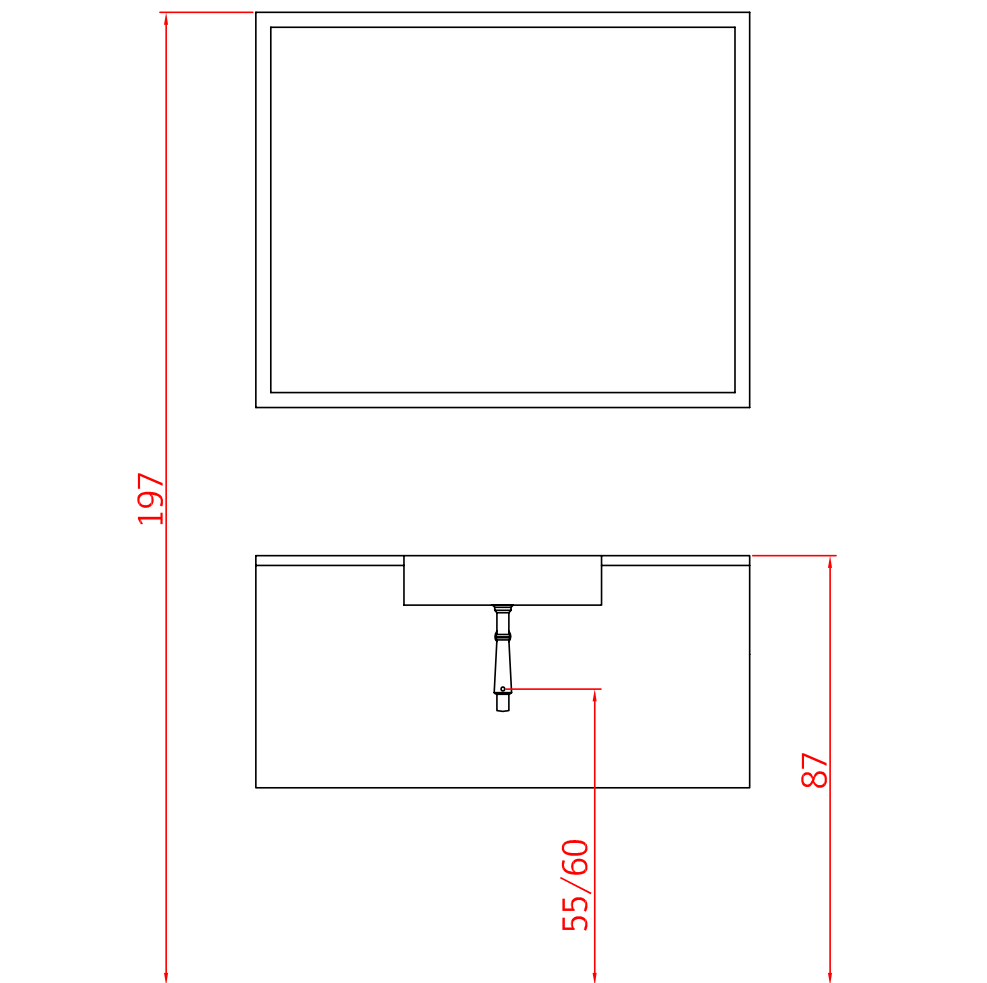

MEDIDAS INSTALACIÓN / MESURES D'INSTALLATION / INSTALLATION MEASURES