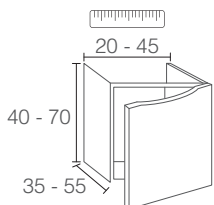

04 Modulares / Modulaire / Modular

04 TRIPOLI - Puerta / Porte / Door

CODE	A	PVP
STR0452B20-45	20-45	279€