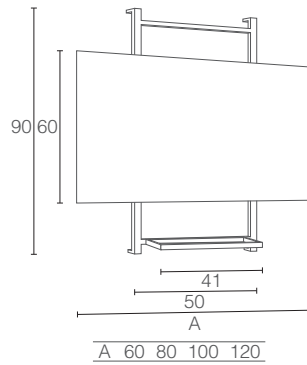

CAIRO SOLID SURFACE - IZQUIERDA

CODE	A	PVP
LCA06101I	101	904€
LCA06121I	121	1.007€

CAIRO SOLID SURFACE - DERECHA

CODE	A	PVP
LCA06101D	101	904€
LCA06121D	121	1.007€

08 Espejos / Mirrors / Mirrors

LILY

CODE	A	PVP
ELI086	60	331€
ELI088	80	430€
ELI0810	100	443€
ELI0812	120	549€