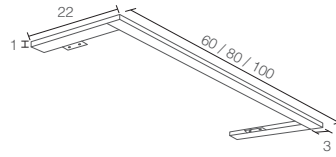

ELVA

CODE	A	PVP
EEL0811	110	246€
EEL0813	130	261€
EEL0815	150	279€

A 110 130 150
B 80 100 120

09 Apliques / Appliques / Wall Lamps

NANA

CODE	A	PVP
AN097	70	134€

ADEL

CODE	A	PVP
AAD096	60	211€
AAD098	80	214€
AAD0910	100	284€