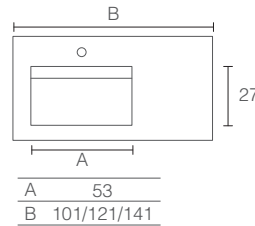

CAIRO SOLID SURFACE

1 seno

CODE	B	PVP
LCA0661	61	830€
LCA0681	81	847€
LCA06101	101	904€
LCA061211S	121	1.007€
LCA061411S	141	1.070€

2 senos

CODE	B	PVP
LCA061212S	121	1.295€
LCA061412S	141	1.357€

Seno IZQUIERDA

CODE	B	PVP
LCA06101I	101	904€
LCA06121I	121	1.007€
LCA06141I	141	1.070€

Seno DERECHA

CODE	B	PVP
LCA06101D	101	904€
LCA06121D	121	1.007€
LCA06141D	141	1.070€