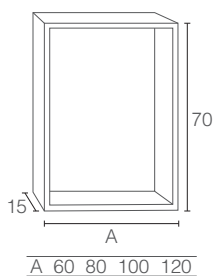

PANAMA

CODE	A	PVP
EPA086	60	358€
EPA088	80	376€
EPA0810	100	421€
EPA0812	120	469€