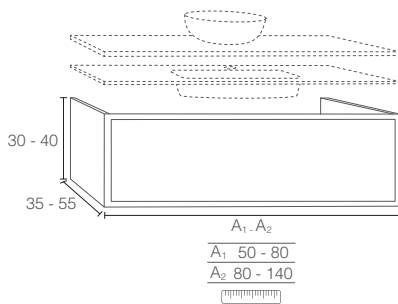

CODE	A	PVP
KU04A	40	197€

04 KUBIC - 2 Cajones / 2 Tiroirs / 2 Drawers

CODE	A	PVP
KU04B	40	238€

04 KUBIC - Estantes / Étagère / Sheff

CODE	A	PVP
KU04C	40	149€

A MEDIDA / SUR MESURE / BESPOKE

01 Mueble / Meuble / Vanity