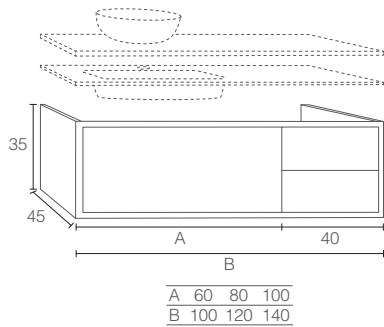

02 Mueble / Meuble / Vanity

02 KUBIC - IZQUIERDA

CODE	A	PVP
KU0210I	100	740€
KU0212I	120	813€
KU0214I	140	860€