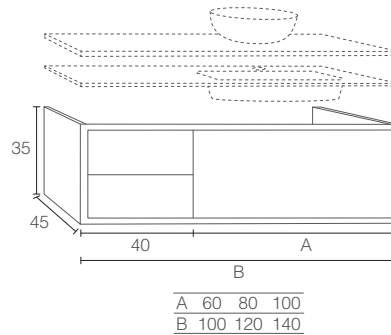

CODE	A	PVP
SKU04B30-50	30-50	294€

04 KUBIC - Estantes / Étagère / Sheff

CODE	A	PVP
SKU04C30-50	30-50	186€

02 Mueble / Meuble / Vanity

02 KUBIC - IZQUIERDA

CODE	A	PVP
KU0210I	100	740€
KU0212I	120	813€
KU0214I	140	860€