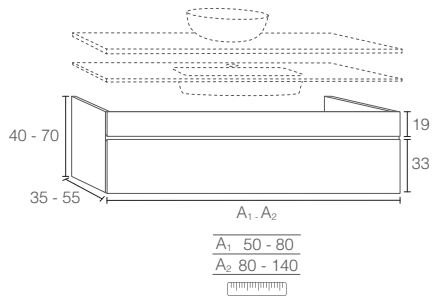

02 SENSE - 2 senos

CODE	A	PVP
SE02122	120	819€

01 SENSE - 2 senos

CODE	A	PVP
SE02122C4	120	1318€

A MEDIDA / SUR MESURE / BESPOKE 

02 Mueble / Meuble / Vanity

02 SENSE - Especial / Spécial / Special

CODE	A	PVP
SSE0250-80	50-80	827€
SSE0280-140	80-140	909€