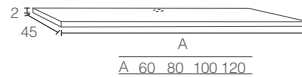

BOL SOLID SURFACE

CODE	PVP
LBS0640	370€

ONI CERAMIC

CODE	PVP
LON0642	140€

TAPA MADERA / TABLETTE BOIS / TOP WOOD

CODE	A	PVP
T076	60	112€
T078	80	138€
T0710	100	168€
T0712	120	197€

TAPA SOLID / TABLETTE SOLID / TOP SOLID