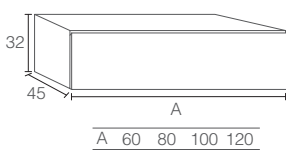

A MEDIDA / SUR MESURE / BESPOKE

03 Mueble / Meuble / Vanity

03 PANAMA

CODE	PVP
SPA03	4€ x cm lineal (A) 4€ x cm linéaire (A) 4€ x cm linear (A)

05 Auxiliar / Meuble Complémentaire / Unit

05 SENSE

CODE	A	PVP
SE056	60	585€
SE058	80	611€
SE0510	100	648€
SE0512	120	696€