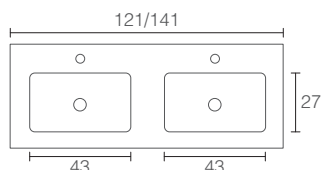

A	43	43
B	121	141