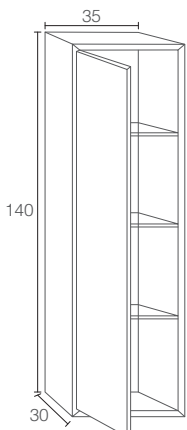

06 Columnas / Colones / Columns

06 MONACO

CODE	A	PVP
CMO06140	140	518€