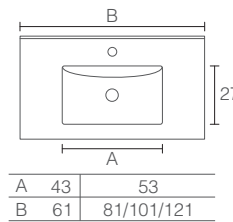

NILO CERAMIC

1 seno

CODE	B	PVP
LNI0661	61	108€
LNI0681	81	123€
LNI06101	101	189€
LNI061211S	121	324€