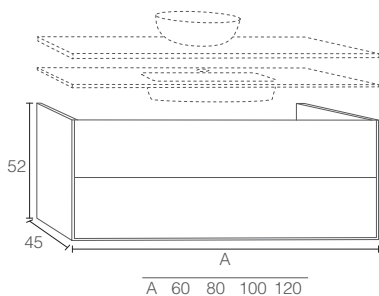

02 Mueble / Meuble / Vanity

02 LEA - 1 seno

CODE	A	PVP
LE026	60	622€
LE028	80	655€
LE0210	100	704€
LE02121	120	726€