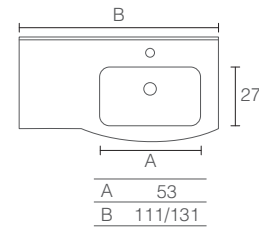

Seno IZQUIERDA

CODE	B	PVP
LNP06111I	111	578€
LNP06131I	131	649€

Seno DERECHA

CODE	B	PVP
LNP06111D	111	578€
LNP06131D	131	649€

TENA CERAMIC

1 seno

CODE	B	PVP
LTE0661	61	125€
LTE0681	81	153€
LTE06101	101	216€
LTE061211S	121	333€