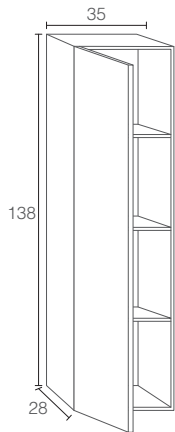

06 Columnas / Colones / Columns

HABITAT

CODE	A	PVP
CHA06138	138	477€