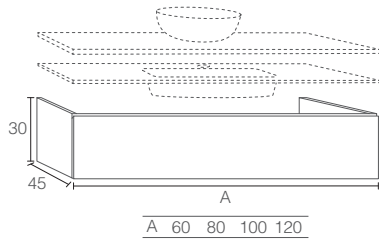

01 Mueble / Meuble / Vanity

01 SENSE - 1 seno

CODE	A	PVP
SE016	60	518€
SE018	80	551€
SE0110	100	573€
SE01121	120	618€