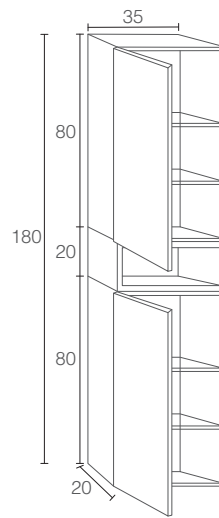

06 VENICE - 2A

CODE	A	PVP
CVE06180A	180	737€

ACABADO MÁRMOL / MARBRE FINITION / MARBLE FINISH