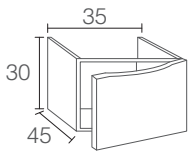

04 Modulares / Modulaire / Modular

04 TRIPOLI - Puerta / Porte / Door

CODE	A	PVP
TR0430B	35	179€