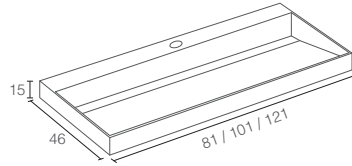

CODE	A	PVP
SSE0550-80	50-80	771€
SSE0580-140	80-140	827€

06 Columnas / Colones / Columns

06 SENSE

CODE	A	PVP
CSE06160	160	685€

07 Lavabos / Lavabos / Basins

TENA CERAMIC

CODE	A	PVP
LTE0661	61	125€
LTE0681	81	153€
LTE06101	101	216€
LTE061211S	121 1S	333€
LTE061212S	121 2S	387€