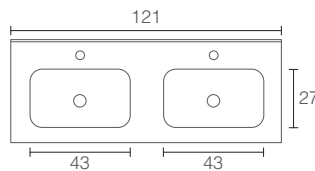

Seno IZQUIERDA

CODE	B	PVP
LNP06111I	111	578€
LNP06131I	131	649€

Seno DERECHA

CODE	B	PVP
LNP06111D	111	578€
LNP06131D	131	649€

TENA CERAMIC

1 seno

CODE	B	PVP
LTE0661	61	125€
LTE0681	81	153€
LTE06101	101	216€
LTE061211S	121	333€