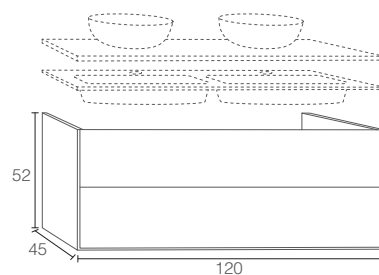

01 LEA - Especial / Spécial / Special

CODE	A	PVP
SLE0150-80	50-80	614€
SLE0180-140	80-140	696€

02 Mueble / Meuble / Vanity

02 LEA - 1 seno

CODE	A	PVP
LE026	60	622€
LE028	80	655€
LE0210	100	704€
LE02121	120	726€