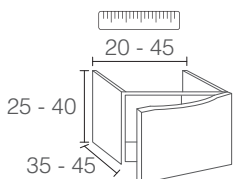

04 Modulares / Modulaire / Modular

04 TRIPOLI - Puerta / Porte / Door

CODE	A	PVP
STR0430B20-45	20-45	220 €