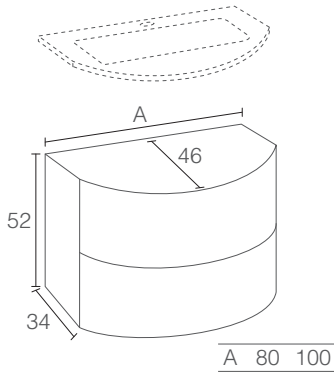

NEW PORT

ESPECIFICACIONES TÉCNICAS

01 Mueble / Meuble / Vanity

01 NEW PORT

CODE	A	PVP
NP018	80	875€
NP0110	100	1.005€

04 Modulares / Modulaire / Modular

04 NEW PORT - Cajones / Tiroir / Drawer

CODE	A	PVP
NP04A	30	451€

04 NEW PORT - Puerta / Porte / Door

CODE	A	PVP
NP04B	30	294€