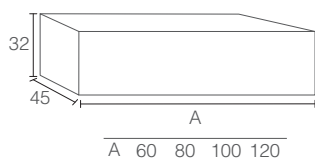

05 Auxiliar / Meuble Complémentaire / Unit

05 ALBURY

CODE	A	PVP
AL056	60	550€
AL058	80	577€
AL0510	100	612€
AL0512	120	662€