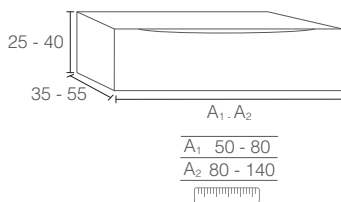

05 Auxiliar / Meuble Complémentaire / Unit

05 TRIPOLI

CODE	A	PVP
STR0550-80	50-80	667€
STR0580-140	80-140	789€