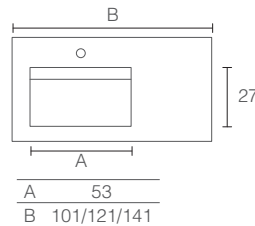

FRONTE CAIRO SOLID SURFACE

1 seno

CODE	B	PVP
LFCA0661	61	1.245€
LFCA0681	81	1.274€
LFCA06101	101	1.373€
LFCA061211S	121	1.517€
LFCA061411S	141	1.620€

2 senos

CODE	B	PVP
LFCA061212S	121	1.805€
LFCA061412S	141	1.908€

Seno IZQUIERDA

CODE	B	PVP
LFCA06101I	101	1.373€
LFCA06121I	121	1.517€
LFCA06141I	141	1.620€

Seno DERECHA

CODE	B	PVP
LFCA06101D	101	1.373€
LFCA06121D	121	1.517€
LFCA06141D	141	1.620€