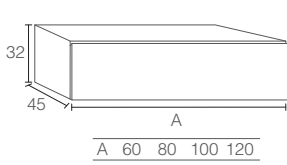

05 Auxiliar / Meuble Complémentaire / Unit

05 SENSE

CODE	A	PVP
SE056	60	585€
SE058	80	611€
SE0510	100	648€
SE0512	120	696€

A MEDIDA / SUR MESURE / BESPOKE