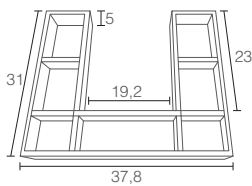

CODE	A	PVP
AN097	70	134€

10 Separadores / Organiseur Tiroir / Frame Spacer

CODE	A	PVP
SEP1038	37,8X31	82€

CODE	A	PVP
SEP1032	32X20	64€

ACABADOS / FINITION / FINISH

Lacas / Laqué / Lacquers

Madera Natural / Bois Naturel / Natural Wood