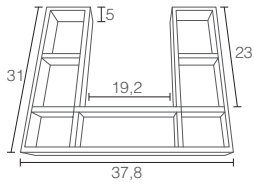

09 Apliques / Appliques / Wall Lamps

BOB

CODE	A	PVP
AB0928	28	117€

GUS

CODE	A	PVP
AG097	7,5	92€

10 Separadores / Organiseur Tiroir / Frame Spacer

CODE	A	PVP
SEP1038	37,8X31	82€

CODE	A	PVP
SEP1032	32X20	64€