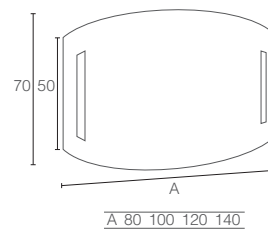

SMYLE

CODE	A	PVP
ESM088	80	608€
ESM0810	100	647€
ESM0812	120	689€
ESM0814	140	730€

OPCIONES / OPTIONS / OPTIONS

RELOJ / HORLOGE / CLOCK

CODE	PVP
RE	74€

BLUETOOTH

CODE	PVP
BT	223€

LUPA / MIROIR GRANDISSENT / LOUPE

CODE	PVP
LU	335€

ANTIVAHO / ANTI-BUEÉ / ANTI-BAHO

CODE	PVP
AVH	127€