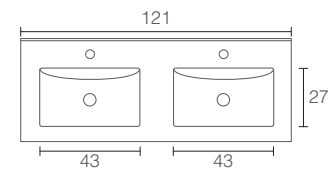

2 senos

CODE	B	PVP
LNI061212S	121	378€