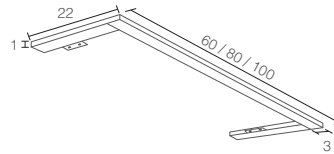

CODE	A	PVP
AM093	30	85€
AM096	60	136€

ADEL

CODE	A	PVP
AAD096	60	211€
AAD098	80	214€
AAD0910	100	284€