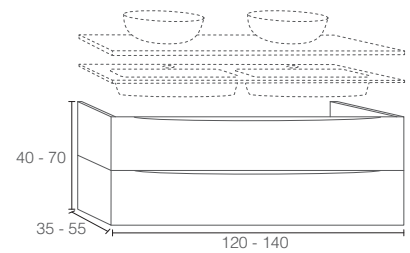

CODE	A	PVP
TR0452A	25	242€

A MEDIDA / SUR MESURE / BESPOKE

02 Mueble / Meuble / Vanity

02 TRIPOLI - Especial / Spécial / Special

CODE	A	PVP
STR0250-80	50-80	830€
STR0280-140	80-140	916€

04 Modulares / Modulaire / Modular