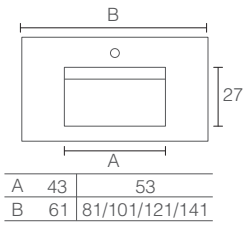

CAIRO SOLID SURFACE

1 seno

CODE	B	PVP
LCA0661	61	830€
LCA0681	81	847€
LCA06101	101	904€
LCA061211S	121	1.007€
LCA061411S	141	1.070€

2 senos

CODE	B	PVP
LCA061212S	121	1.295€
LCA061412S	141	1.357€

Seno IZQUIERDA

CODE	B	PVP
LCA06101I	101	904€
LCA06121I	121	1.007€
LCA06141I	141	1.070€

Seno DERECHA

CODE	B	PVP
LCA06101D	101	904€
LCA06121D	121	1.007€
LCA06141D	141	1.070€