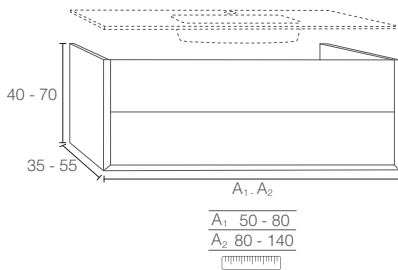

01 Mueble / Meuble / Vanity

01 MONACO - 1 seno

CODE	A	PVP
MO016	60	585€
MO018	80	618€
MO0110	100	678€
MO01121	120	689€

01 MONACO - 2 senos

CODE	A	PVP
MO01122	120	745€

A MEDIDA / SUR MESURE / BESPOKE

01 Mueble / Meuble / Vanity