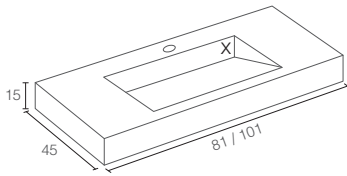

07 Lavabos / Lavabos / Basins

ROCK CERAMIC

CODE	A	PVP
LRK0681	81	1.624€
LRK06101	101	1.848€

X Profundidad 10 cm
X Profondeur 10 cm
X Depth 10 cm