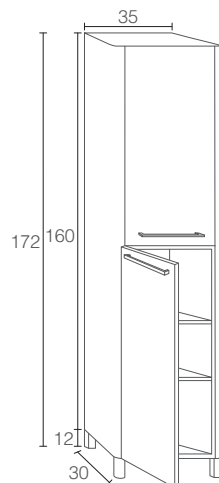

06 JANET - 1B

CODE	A	PVP
CJA06172	172	930€