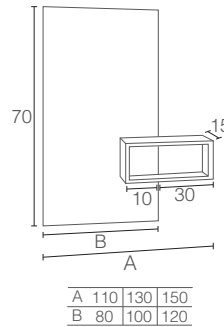

PANAMA

CODE	A	PVP
EPA086	60	358€
EPA088	80	376€
EPA0810	100	421€
EPA0812	120	469€

ELVA

CODE	A	PVP
EEL0811	110	246€
EEL0813	130	261€
EEL0815	150	279€