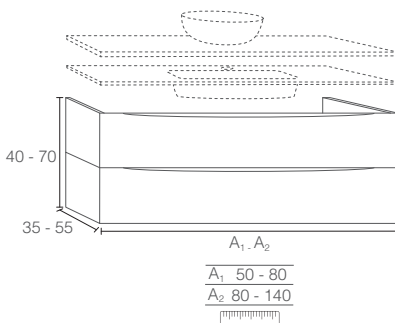

A MEDIDA / SUR MESURE / BESPOKE

02 Mueble / Meuble / Vanity

02 TRIPOLI - Especial / Spécial / Special

CODE	A	PVP
STR0250-80	50-80	830€
STR0280-140	80-140	916€