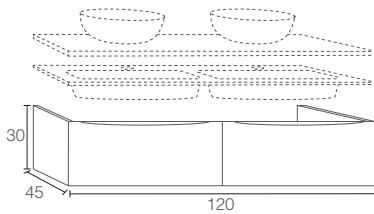

TRIPOLI

01 Mueble / Meuble / Vanity

01 TRIPOLI - 1 seno

CODE	A	PVP
TR016	60	480€
TR018	80	515€
TR0110	100	538€
TR01121	120	555€

01 TRIPOLI - 2 senos

CODE	A	PVP
TR01122	120	611€

01 TRIPOLI - 2 senos

CODE	A	PVP
TR01122C2	120	960€