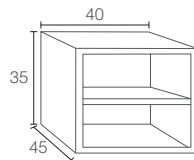

CODE	A	PVP
KU04A	40	197€

04 KUBIC - 2 Cajones / 2 Tiroirs / 2 Drawers

CODE	A	PVP
KU04B	40	238€

04 KUBIC - Estantes / Étagère / Sheff

CODE	A	PVP
KU04C	40	149€

A MEDIDA / SUR MESURE / BESPOKE

01 Mueble / Meuble / Vanity