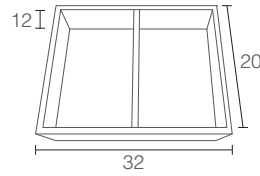

09 Apliques / Appliques / Wall Lamps

BOB

CODE	A	PVP
AB0928	28	117€

GUS

CODE	A	PVP
AG097	7,5	92€

10 Separadores / Organiseur Tiroir / Frame Spacer

CODE	A	PVP
SEP1038	37,8X31	82€

CODE	A	PVP
SEP1032	32X20	64€