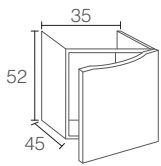

04 Modulares / Modulaire / Modular

04 TRIPOLI - Puerta / Porte / Door

CODE	A	PVP
TR0452B	35	220€