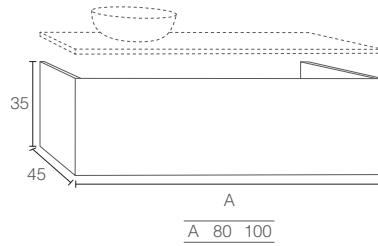

01 VENICE - IZQUIERDA

CODE	A	PVP
VE018I	80	533€
VE0110I	100	577€