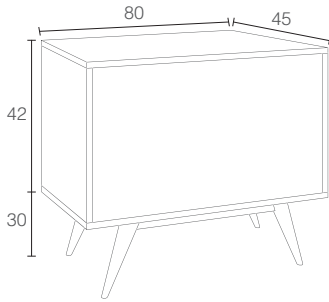

VINTAGE

01 Mueble / Meuble / Vanity

01 VINTAGE - Cajón / Tiroir / Drawer

CODE	A	PVP
VI018	80	1.225€

01 VINTAGE - Puerta, cajón, puerta
- Porte, tiroir, porte
- Door, drawer, door

CODE	A	PVP
VI0112	120	1.423€