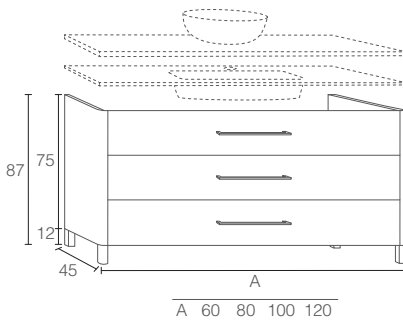

03 Mueble / Meuble / Vanity

03 JANET - 1 seno

CODE	A	PVP
JA036	60	809€
JA038	80	864€
JA0310	100	914€
JA03121	120	968€