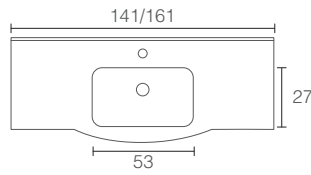

1 seno

CODE	B	PVP
LNP06141	141	665€
LNP06161	161	760€